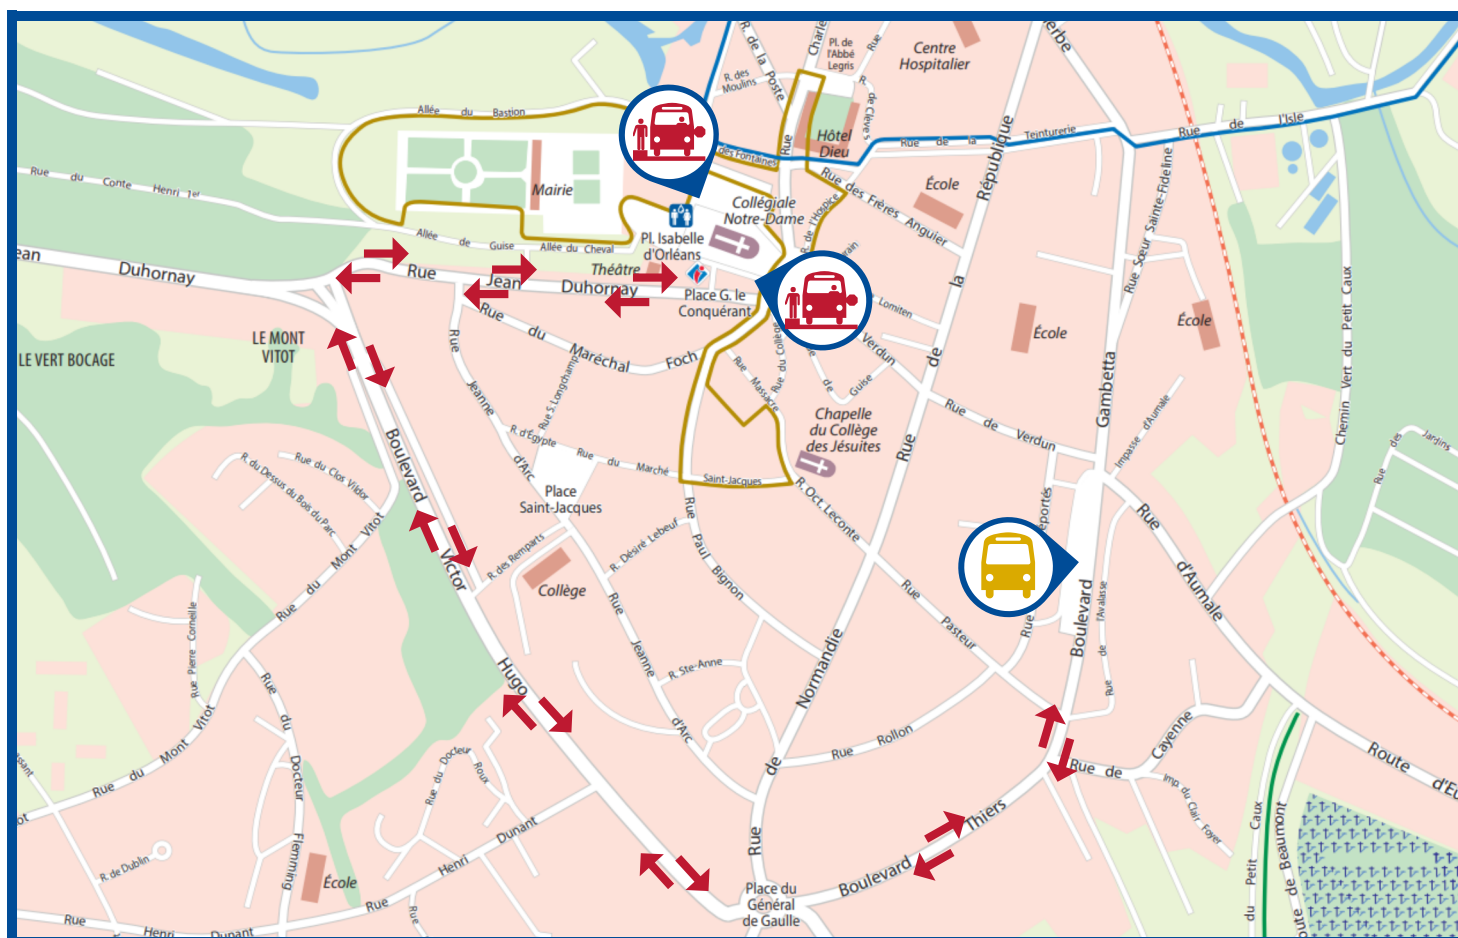

 GPS : 50.059762, 1.379922

- **Arrêt de bus Esplanade Louis Aragon, 76470 Le Tréport**

 GPS : 50.062132, 1.368264

- **Arrêt de bus Centre Aquatique O² Falaise, 76470 Le Tréport**

 GPS : 50.064389, 1.379905

Mers - Les - Bains

 Le stationnement doit obligatoirement se faire :

- **Sur le parking de la Gare SNCF Le Tréport-Mers**

 *Place Pierre Semard, 76470 Le Tréport | GPS : 50.062939, 1.375830*

 Points de dépose autorisés (Arrêts minute) :

- **Arrêt de bus Prairie, Av du 18 Juin 1940, 80350 Mers-les-Bains**

 *GPS : 50.066260, 1.386526*

- **Arrêt de bus Centre Aquatique O² Falaise, 76470 Le Tréport**

 *GPS : 50.064389, 1.379905*

 Le stationnement doit obligatoirement se faire :

Place Charles de Gaulle, 76910 Criel-Sur-Mer

 *GPS : 50.017303, 1.316931*

- Rue de la Mer à Mesnil-Val

 *GPS : 50.044627, 1.330604*

Points de dépose autorisés (Arrêts minute) :

- 70 rue de la Libération, 76910 Criel-Sur-Mer