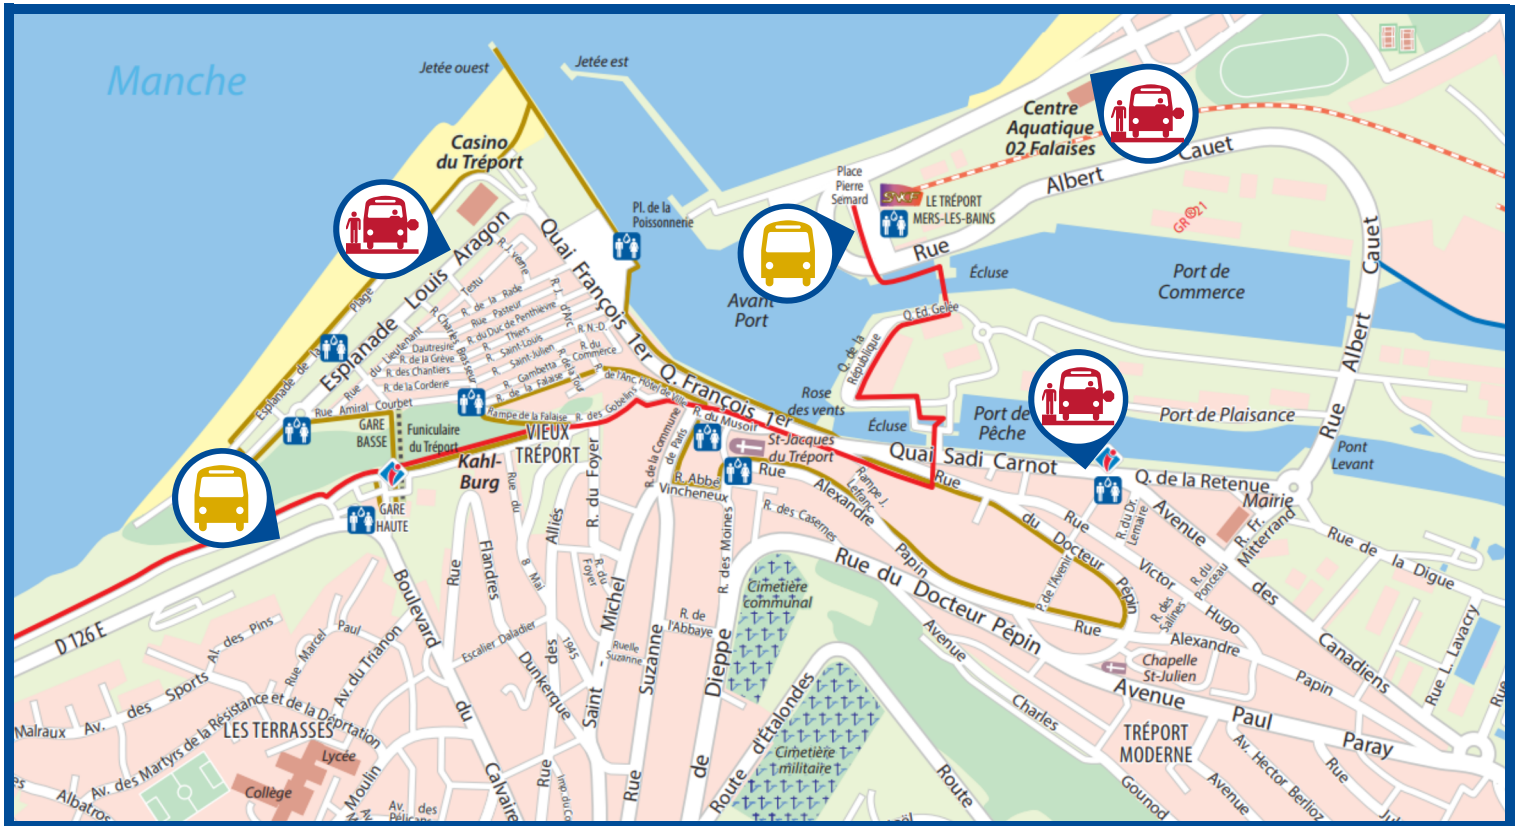

Stationnements et points de dépose des bus de tourisme.

Le Tréport

 Le stationnement doit obligatoirement se faire :

- **Sur le parking au niveau de la gare haute du funiculaire**

 D126E, 76470 Le Tréport | GPS : 50.058531, 1.364067

- **Sur le parking de la Gare SNCF Le Tréport-Mers**

 Place Pierre Semard, 76470 Le Tréport | GPS : 50.062939, 1.375830

 Points de dépose autorisés (Arrêts minute) :

- **Arrêt de bus Office de Tourisme, Quai Sadi Carnot, 76470 Le Tréport**

 GPS : 50.059762, 1.379922

- **Arrêt de bus Esplanade Louis Aragon, 76470 Le Tréport**

 GPS : 50.062132, 1.368264

- **Arrêt de bus Centre Aquatique O² Falaise, 76470 Le Tréport**

 GPS : 50.064389, 1.379905

GPS : 50.100575, 1.449025

- Rue du Saint Valéry (accès plage)

GPS : 50.107746, 1.454362

- Bois de Cise : A l'entrée du Bois

Parking Chemin du Grand Mont Cise, 80460 Ault

GPS : 50.079983, 1.433245