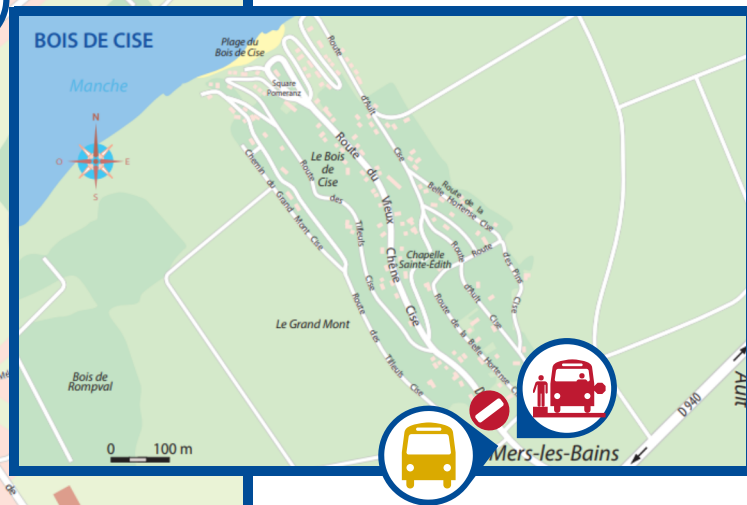

- **Arrêt de bus Prairie, Av du 18 Juin 1940, 80350 Mers-les-Bains**

 *GPS : 50.066260, 1.386526*

- **Arrêt de bus Centre Aquatique O² Falaise, 76470 Le Tréport**

 *GPS : 50.064389, 1.379905*

 Le stationnement doit obligatoirement se faire :

Place Charles de Gaulle, 76910 Criel-Sur-Mer

 *GPS : 50.017303, 1.316931*

- Rue de la Mer à Mesnil-Val

 *GPS : 50.044627, 1.330604*

Points de dépose autorisés (Arrêts minute) :

- 70 rue de la Libération, 76910 Criel-Sur-Mer

 *GPS : 50.016564, 1.318000*

- Rond point de Verdun, 76910 Criel-sur-mer

 *GPS : 50.033717, 1.315794*

Ault - Le Bois de Cise

ATTENTION :

Interdiction totale, pour les bus, de circuler et de stationner dans le Bois de Cise.

GPS : 50.100575, 1.449025

- Rue du Saint Valéry (accès plage)

GPS : 50.107746, 1.454362

- Bois de Cise : A l'entrée du Bois

Parking Chemin du Grand Mont Cise, 80460 Ault

GPS : 50.079983, 1.433245